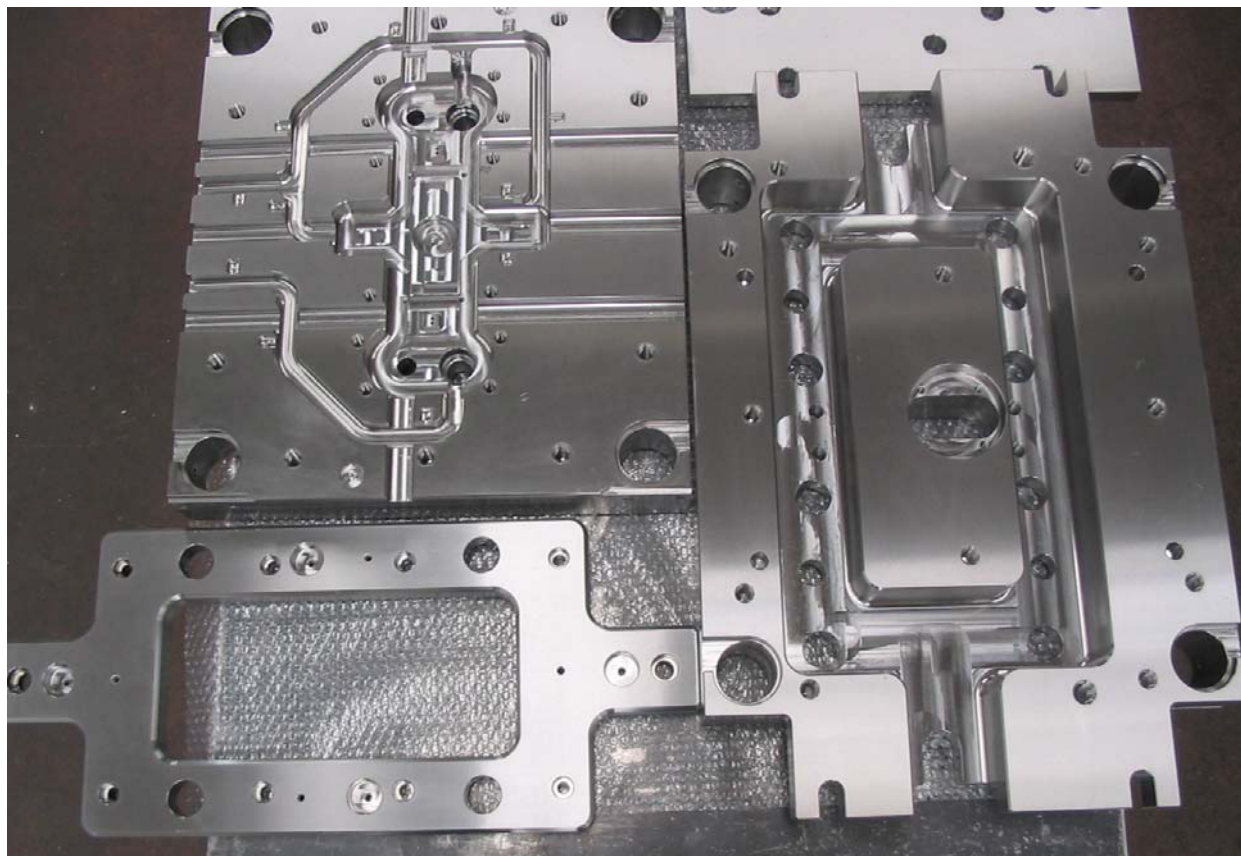

**Lavorazioni Speciali a Disegno**  
**Special Machinings on Drawings**  
**Sonderbearbeitungen nach Zeichnung**  
**Usinages Spéciaux sur Plan**

Piastre complementari per alloggiamento camera calda e tavolino di estrazione sagomato in materiale 1.2085 (piastre per stampo alimentare)

*Complementary plates for hot-runner and moulded ejection plates seating – Material 1.2085 – (plates for food mould)*